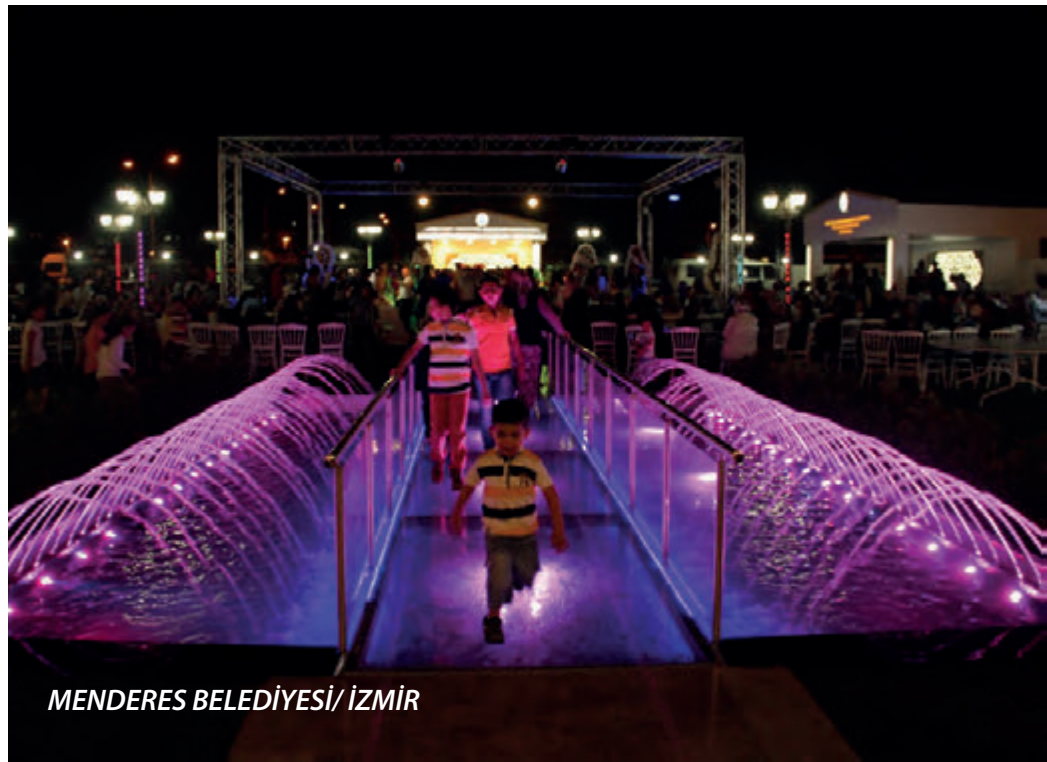

MENDERES BELEDİYESİ/ İZMİR

J E T F I S K i Y E