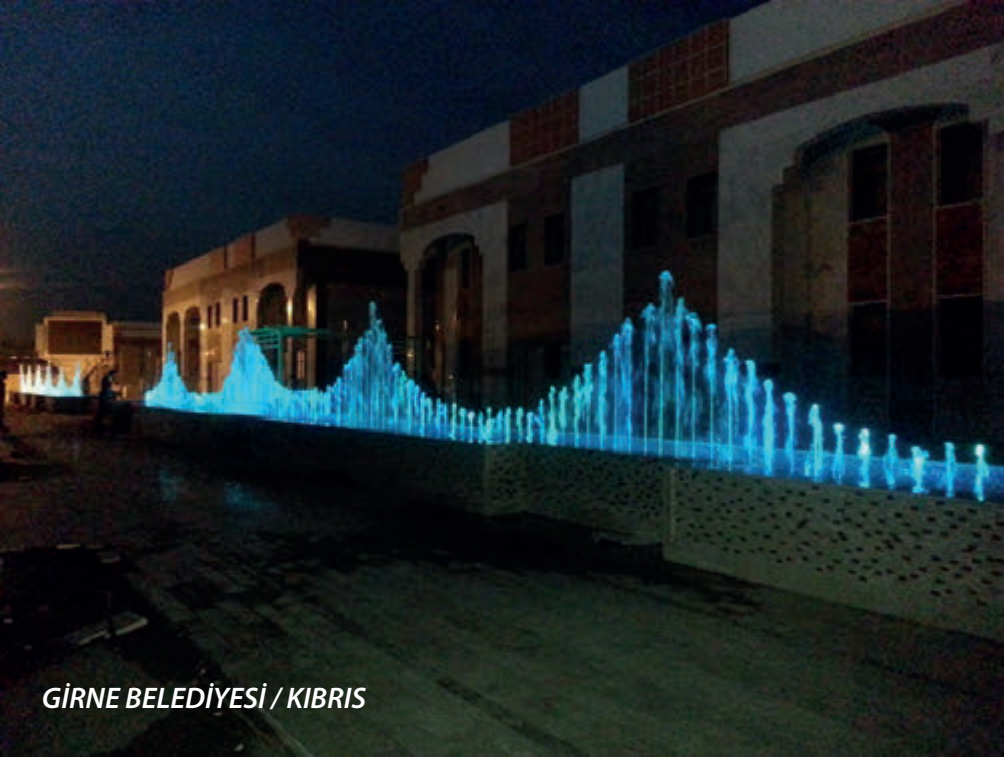

Ayarlanabilir Açrı: Hareketli başlık seçenekleri sayesinde suyun yönü ve açısı projenin ihtiyacına göre kolayca optimize edilebilir.

Kombinasyon Esnekliği: Tekli kullanımda yalın bir şıklık sunarken, grup halindeki uygulamalarda geometrik su koreografileri oluşturmaya imkan tanır.

GÜMÜŞHANE BELEDİYESİ / GÜMÜŞHANE

BAMBOO AVM/ NAZİLLİ

MENDERES BELEDİYESİ/ İZMİR

J E T F I S K i Y E

GİRNE BELEDİYESİ / KIBRIS

GİRNE BELEDİYESİ / KIBRIS

**J
E
T

F
I
S
K
i
Y
E**

ESAS 10 BURDA AVM / BALIKESİR

KUYUCAK BELEDİYESİ / AYDIN

KUBBE FİSKİYE ve AYDINLATMA SİSTEMLERİ

Suyun Zarif Şemsiyesi

Bizimpark kubbe (dome) fiskiye sistemleri, suyu ince bir film tabakası halinde dairesel bir formda yayarak, havuzun merkezinde şeffaf ve pürüzsüz bir "su kubbesi" oluşturur. Estetiğin ve sükunetin ön planda olduğu projeler için tasarlanan bu sistemler, suyun doğal şeffaflığını bir sanat nesnesine dönüştürür.