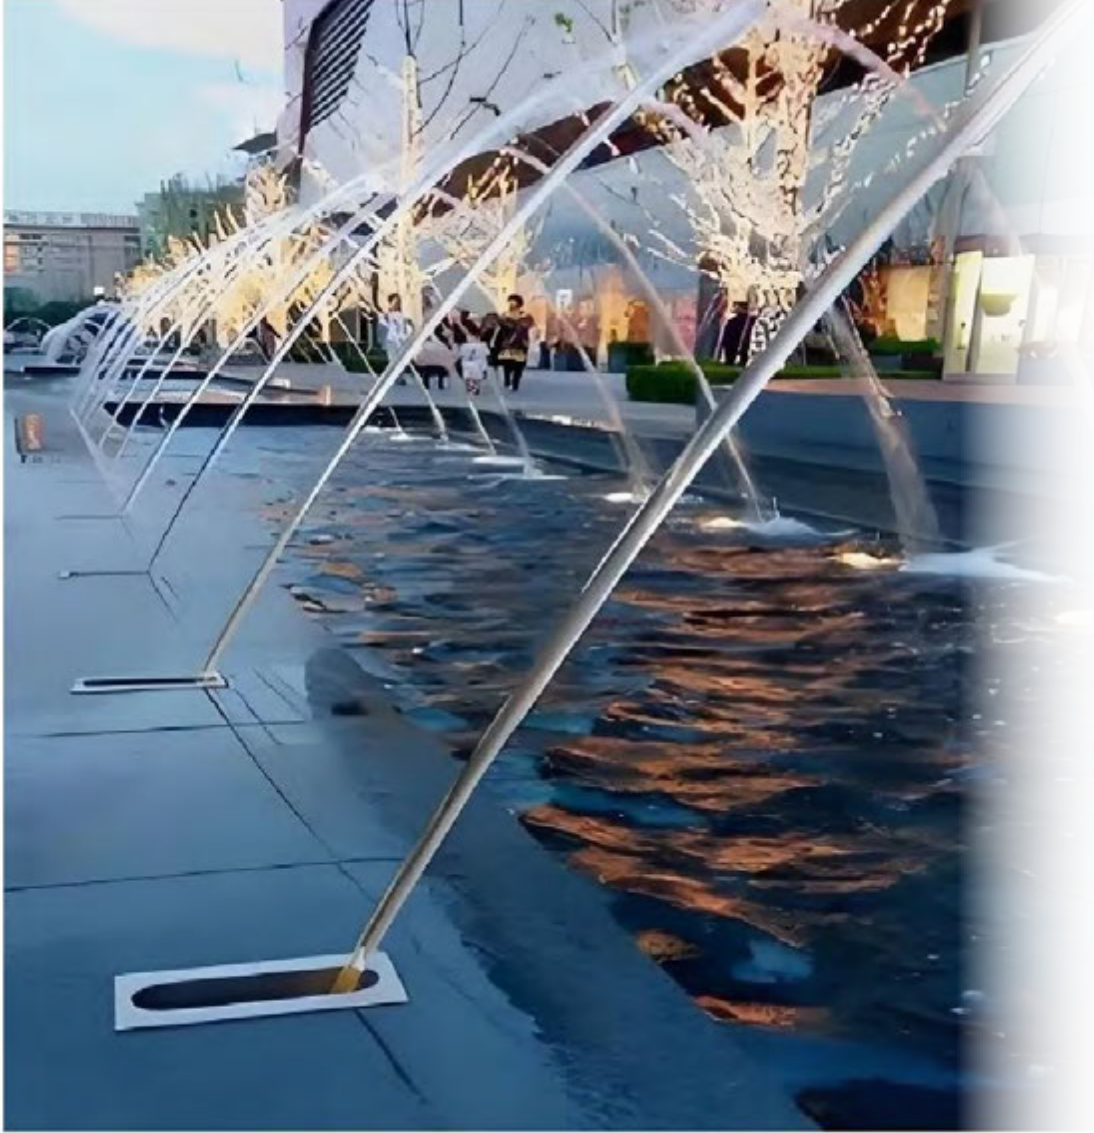

JUMPING JET (ATLAYAN SU) FİSKİYE SİSTEMLERİ

Suyun Havadaki Sihri

Jumping Jet sistemleri ile suyun yerçekimine meydan okuyan, eğlenceli ve büyüleyici dünyasına davetlisiniz. Suyu kesintisiz, cam gibi pürüzsüz bir çubuk formuna dönüştüren ve bu "su mermilerini" havada bir noktadan diğerine fırlatan bu sistem; meydanların, otellerin ve temalı parkların en ilgi çekici cazibe merkezidir.

Zekice Kurgulanmış Hareket ve Kusursuz Akış
Laminer Akış Teknolojisi: Özel nozul yapısı sayesinde suyun içindeki türbülansı tamamen yok ederek, havada kırılmayan, kristal bir cam çubuk gibi görünen pürüzsüz bir akış sağlar.

RGB LED Renk Oyunları: Anlık renk değişimi ile suyun rengini havada değiştirebilir, gece gösterilerinde büyüleyici bir görsel şölen sunabilirsiniz.